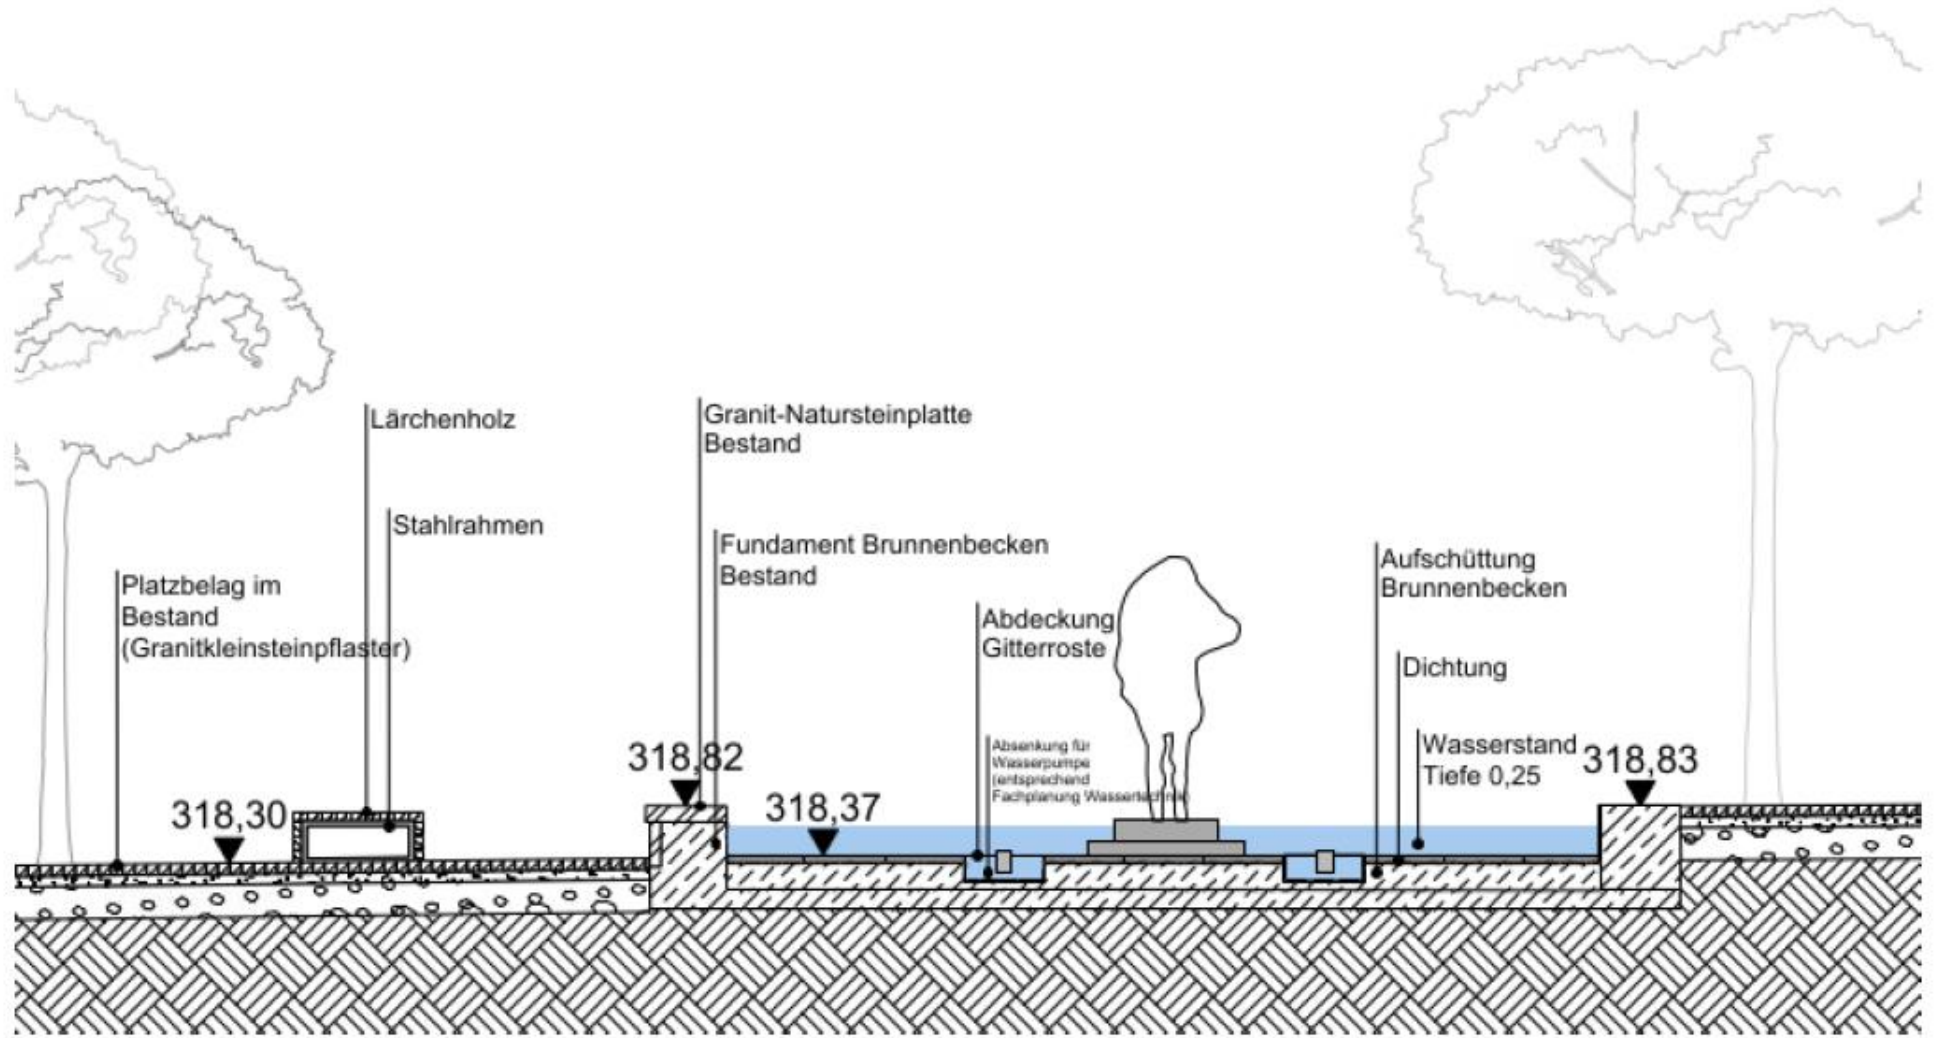

SCHÄRDING SCHÄRFT SEIN GRÜNES PROFIL

STADTRÄUMLICHE ANORDNUNG

STADTPLATZ SCHÄRDING - GESAMTKONZEPT

STADTPLATZ SCHÄRDING - PFLANZKONZEPT

Feldahorn

Platane

Traubeneiche

Amberbaum

Roskastanie

Baumhasel

Lederhülsenbaum

ungefähre Oberkante Gebäude der Stadtsilhouette (ca. 18,00 m)

STADTPLATZ SCHÄRDING - AUSSTATTUNG

Pflanzkübel
Stahl lackiert / Lärchenholz
Fa. Stausberg

STADTPLATZ SCHÄRDING - AUSSTATTUNG

Rundbank
Schärdinger Granit
Lärchenholz
Fa. Stausberg

**STADTPLATZ
SCHÄRDING –
MASSNAHME 1
OBERER
STADTPLATZ**

Platanus acerifolia

Platane

Höhe 25 bis 30 m

Breite 15 bis 25 m

Blütezeit Mai

Licht Sonne, Absonnig, Lichter Schatten

pH-Wert schwach sauer, neutral, schwach alkalisch, alkalisch

Boden lehmig, salzverträglich, durchlässig, alle Substrate