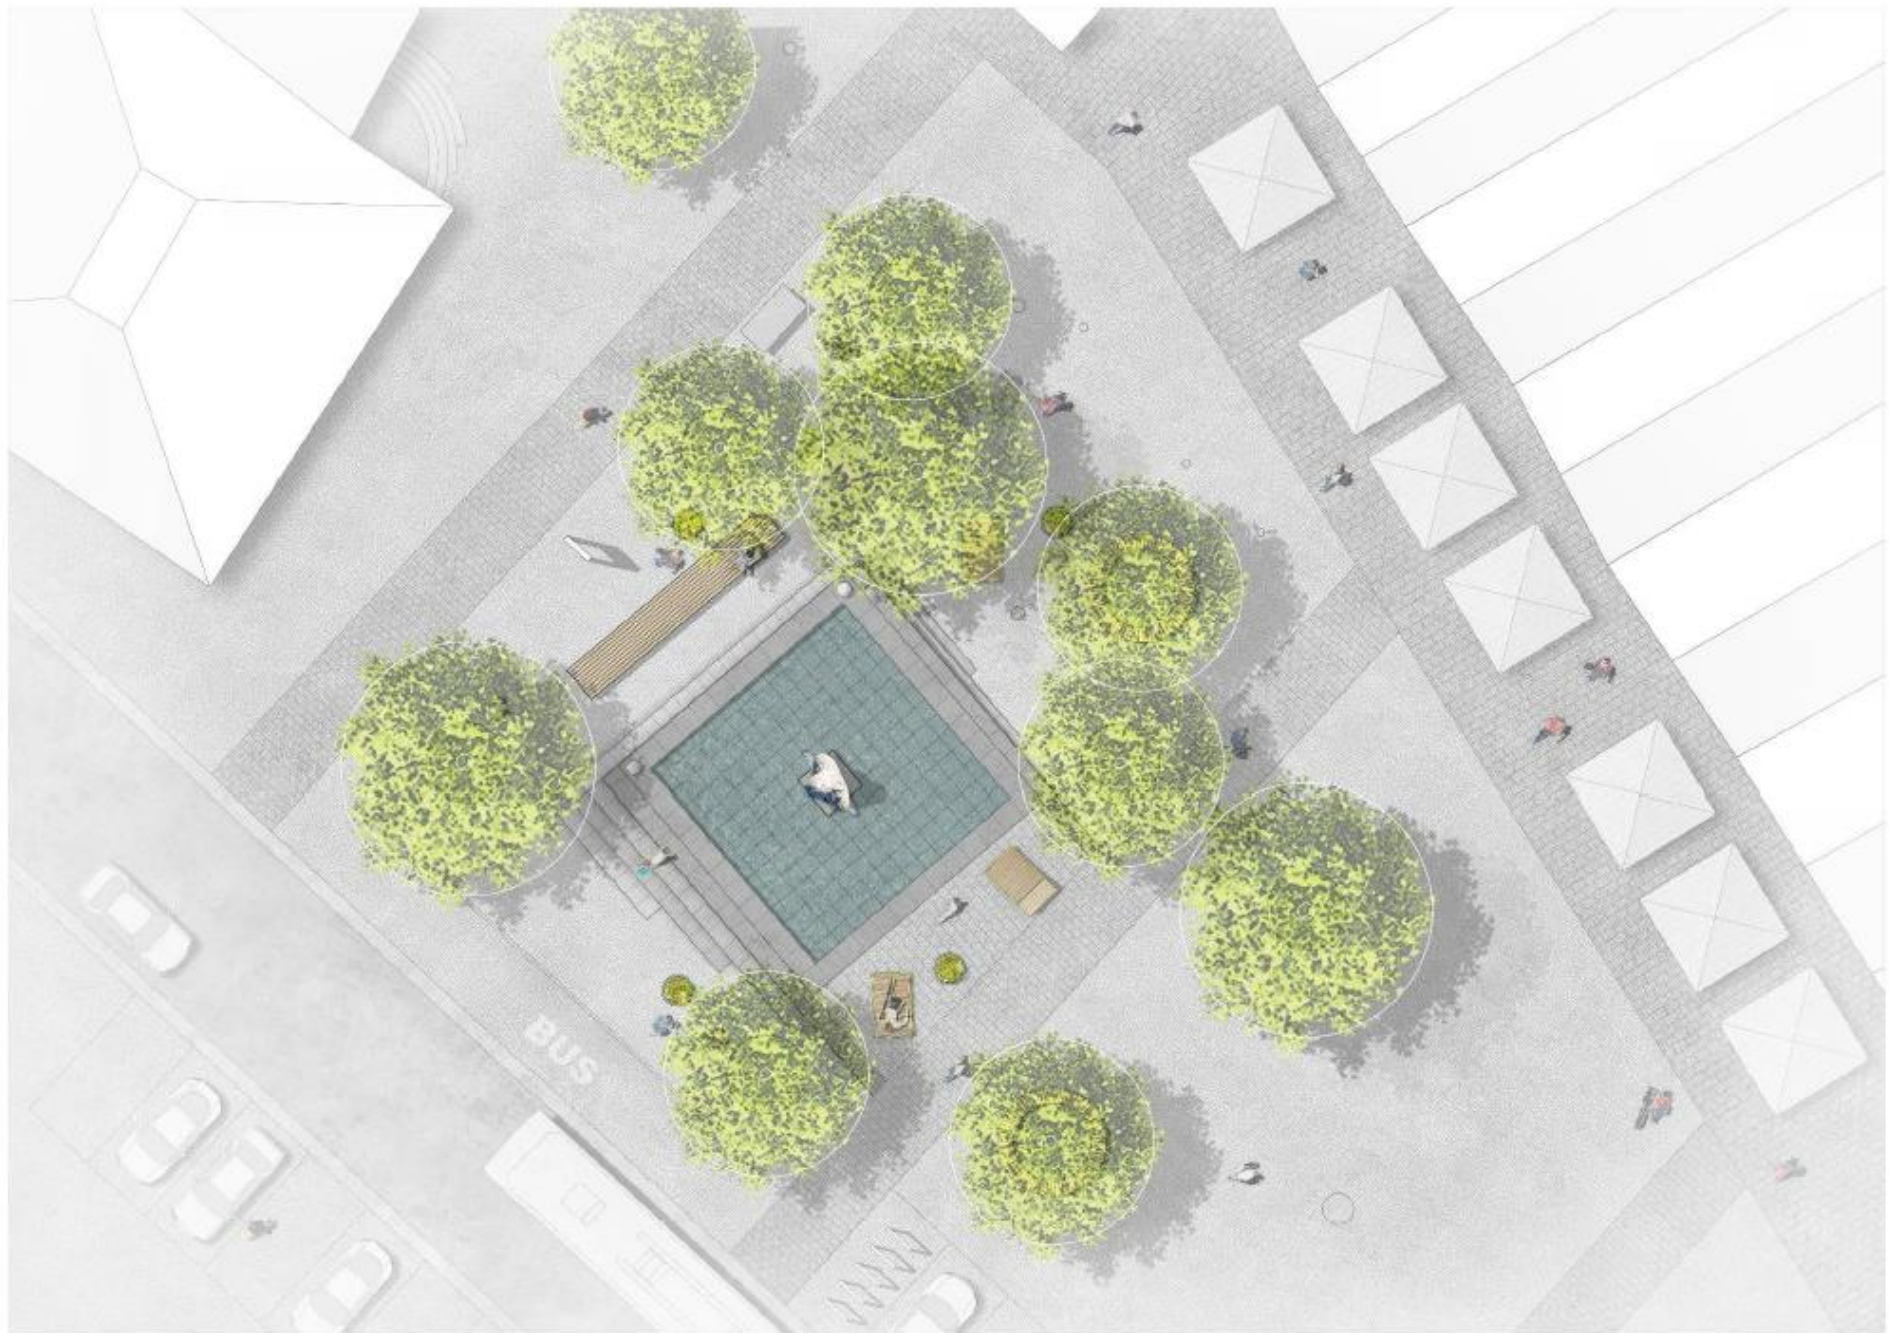

SCHÄRDING SCHÄRFT SEIN GRÜNES PROFIL

STADTRÄUMLICHE ANORDNUNG

STADTPLATZ SCHÄRDING - GESAMTKONZEPT

STADTPLATZ SCHÄRDING - PFLANZKONZEPT

Feldahorn

Platane

Traubeneiche

Amberbaum

Roskastanie

Baumhasel

Lederhülsenbaum

ungefähre Oberkante Gebäude der Stadtsilhouette (ca. 18,00 m)

STADTPLATZ SCHÄRDING - AUSSTATTUNG

Pflanzkübel
Stahl lackiert / Lärchenholz
Fa. Stausberg

STADTPLATZ SCHÄRDING - AUSSTATTUNG

Rundbank
Schärdinger Granit
Lärchenholz
Fa. Stausberg

**STADTPLATZ
SCHÄRDING –
MASSNAHME 1
OBERER
STADTPLATZ**

Platanus acerifolia

Platane

Höhe 25 bis 30 m

Breite 15 bis 25 m

Blütezeit Mai

Licht Sonne, Absonnig, Lichter Schatten