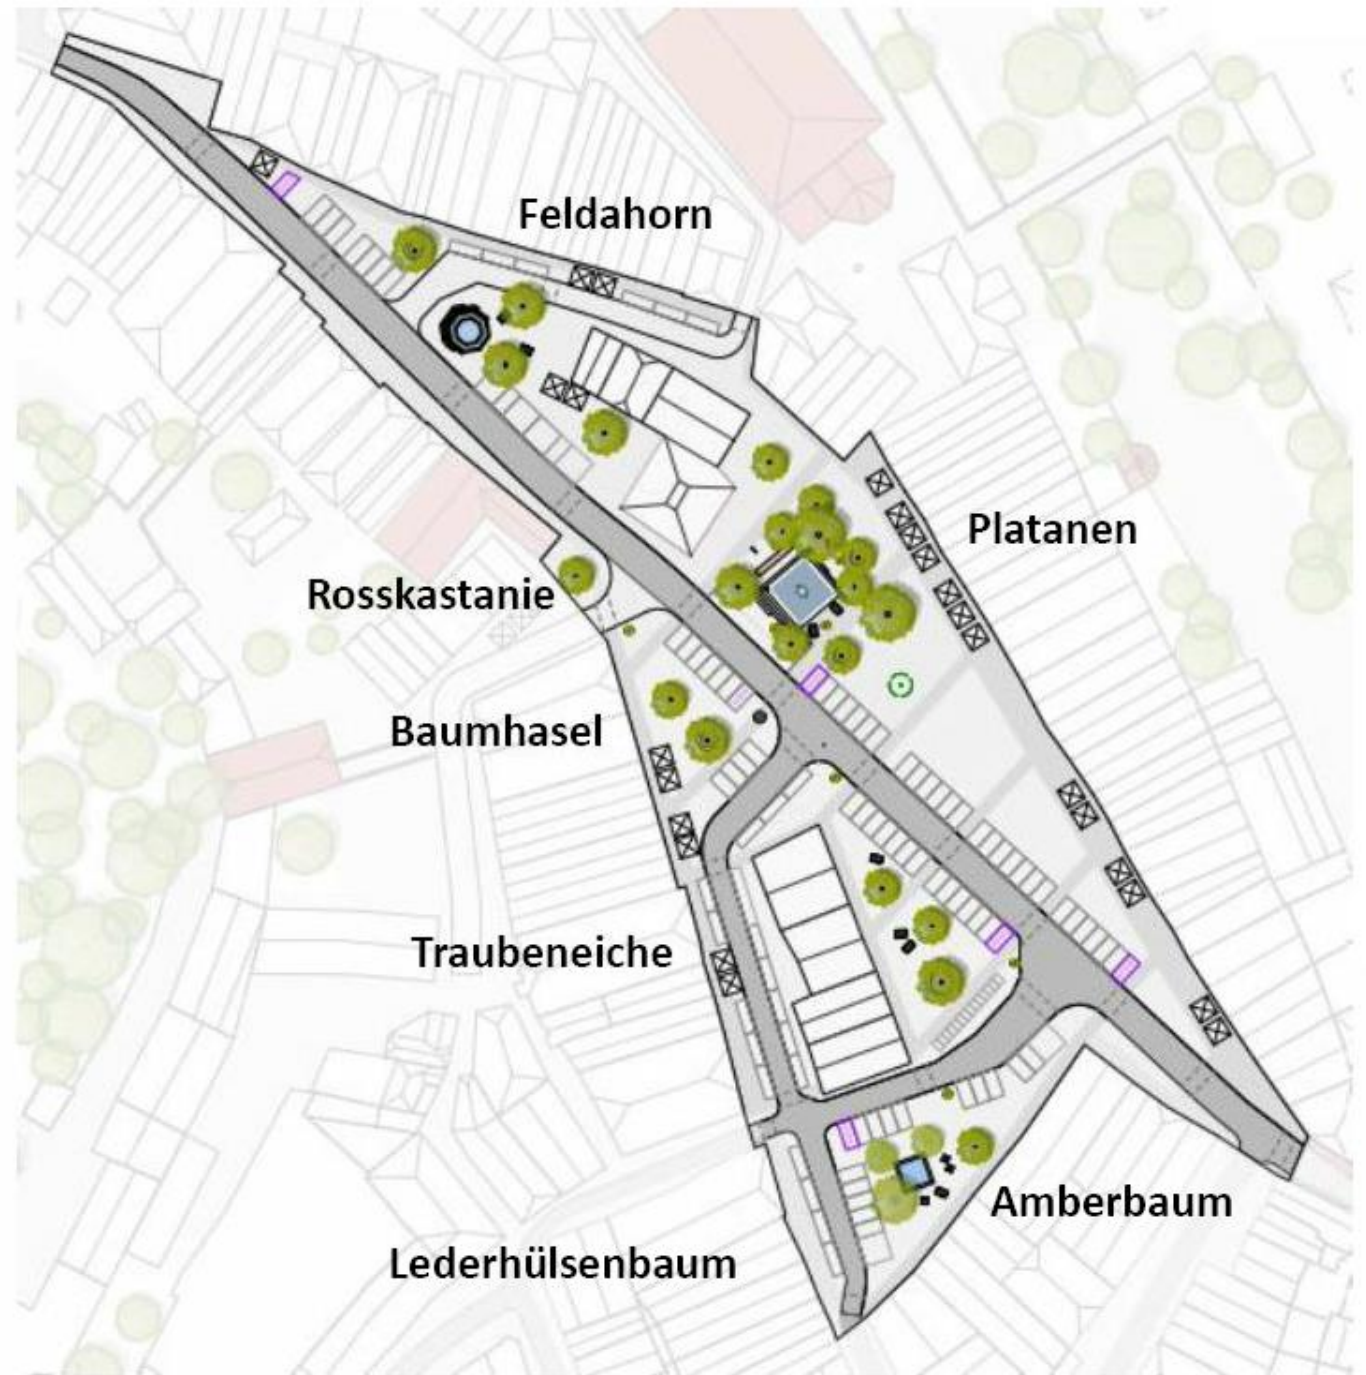

SCHÄRDING SCHÄRFT SEIN GRÜNES PROFIL

STADTRÄUMLICHE ANORDNUNG

STADTPLATZ SCHÄRDING - GESAMTKONZEPT

STADTPLATZ SCHÄRDING - PFLANZKONZEPT

Feldahorn

Platane

Traubeneiche

Amberbaum

Roskastanie

Baumhasel

Lederhülsenbaum

ungefähre Oberkante Gebäude der Stadtsilhouette (ca. 18,00 m)

STADTPLATZ SCHÄRDING - AUSSTATTUNG

Pflanzkübel
Stahl lackiert / Lärchenholz
Fa. Stausberg

STADTPLATZ SCHÄRDING - AUSSTATTUNG

Rundbank
Schärdinger Granit
Lärchenholz
Fa. Stausberg

**STADTPLATZ
SCHÄRDING –
MASSNAHME 1
OBERER
STADTPLATZ**

Platanus acerifolia

Platane

Höhe 25 bis 30 m

Breite 15 bis 25 m

Blütezeit Mai

Licht Sonne, Absonnig, Lichter Schatten