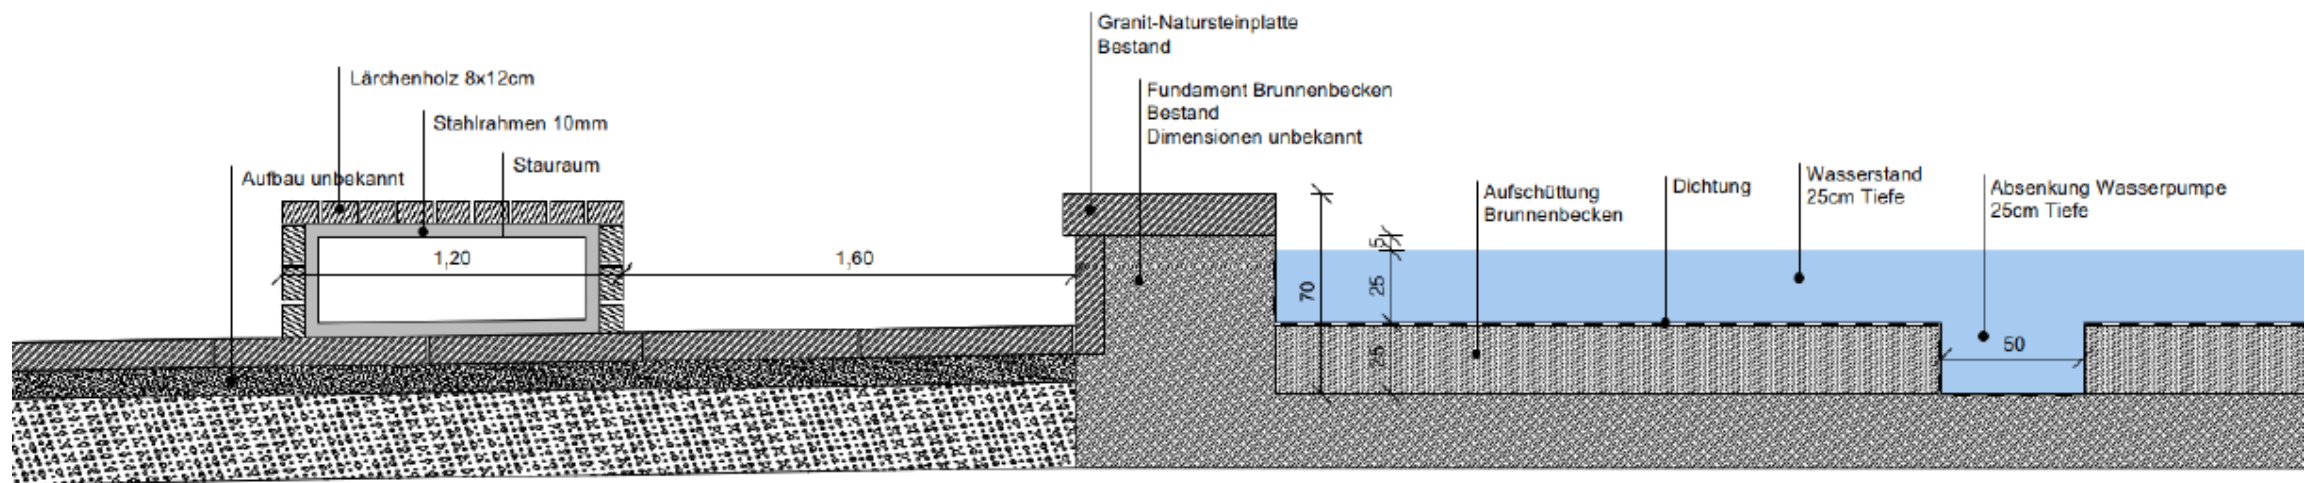

SCHÄRDING SCHÄRFT SEIN GRÜNES PROFIL

STADTRÄUMLICHE ANORDNUNG

STADTPLATZ SCHÄRDING - GESAMTKONZEPT

STADTPLATZ SCHÄRDING - PFLANZKONZEPT

Feldahorn

Platane

Traubeneiche

Amberbaum

Roskastanie

Baumhasel

Lederhülsenbaum

ungefähre Oberkante Gebäude der Stadtsilhouette (ca. 18,00 m)

STADTPLATZ SCHÄRDING - AUSSTATTUNG

Pflanzkübel
Stahl lackiert / Lärchenholz
Fa. Stausberg

STADTPLATZ SCHÄRDING - AUSSTATTUNG

Rundbank
Schärdinger Granit
Lärchenholz
Fa. Stausberg

**STADTPLATZ
SCHÄRDING –
MASSNAHME 1
OBERER
STADTPLATZ**

Platanus acerifolia

Platane

Höhe 25 bis 30 m

Breite 15 bis 25 m

Blütezeit Mai

Licht Sonne, Absonnig, Lichter Schatten